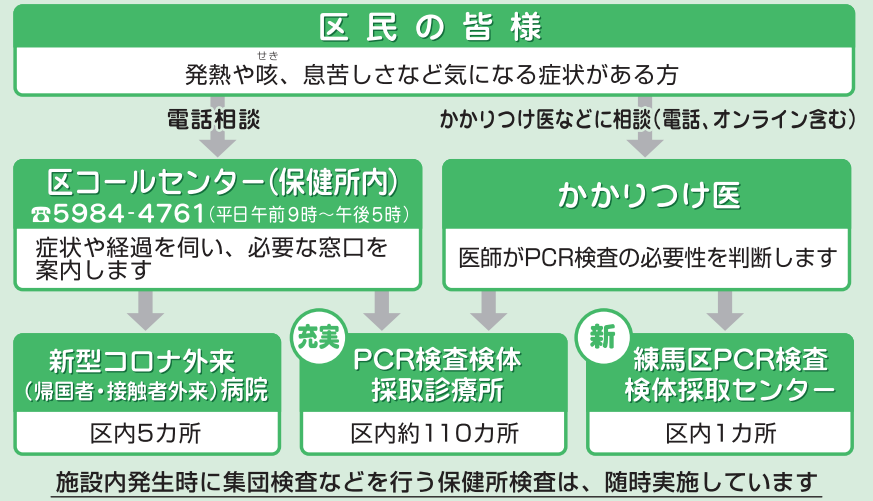

〈スケジュール〉

- 令和2年10月19日 焼却炉試運転開始
- 10月27日 ごみ搬入開始
- 令和3年3月16日 本格稼働開始

開設 PCRセンター

PCR検査（自費診療）実施医療機関▶

さらなる感染拡大局面や季節性インフルエンザの流行による検査ニーズの高まりに備えるため、PCR検査検体採取センターの設置を要望してきました。今回、トレーラーハウス式のPCR検査検体採取センターが西武池袋線高架下（石神井保険相談所前）に開設されました。

※濃厚接触者でない、自覚症状のない方は、自費でPCR検査を受けられます。

PCR検査体制

会場決定！ 成人の日のつどい

毎年成人の日にとしまえんで実施していた「練馬区成人の日のつどい」。来年は、としまえんの閉園および新型コロナウイルス感染症拡大の影響により、会場および開催時間が変わります。

- 開催日** 令和3年（2021年）1月11日（月・祝）
- 開催場所** 練馬文化センター、平成つつじ公園、南町小学校
- 開催時間**
 - 〈〒176、〒179にお住まいの方（原則）〉
午前11時から午後0時30分まで
 - 〈〒177、〒178にお住まいの方（原則）〉
午後2時30分から午後4時まで